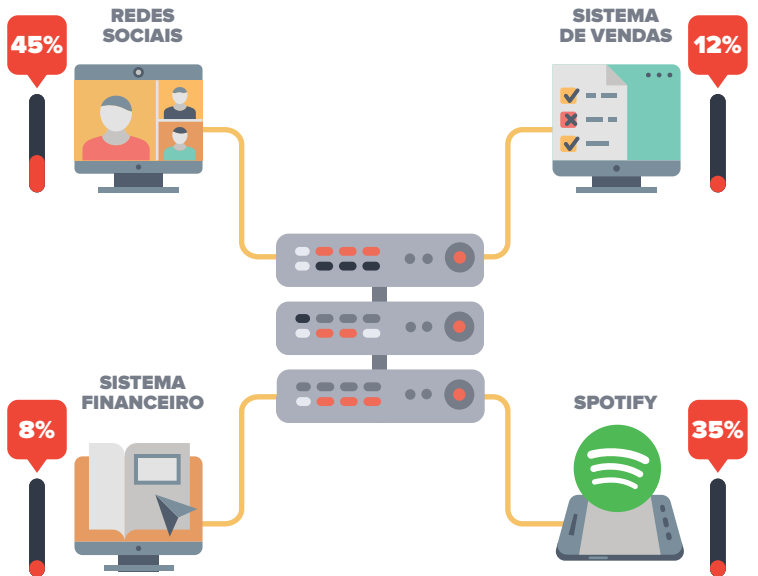

A lentidão da sua internet, nem sempre é culpa do seu provedor.

REDE **SEM** CONTROLE DE INTERNET

- LENTIDÃO AO NAVEGAR
- UM ÚNICO COLABORADOR UTILIZANDO 80% DA INTERNET
- ACESSO A CONTEÚDO QUE NÃO FAZ PARTE DO TRABALHO

VOCÊ SABIA?

A cada 10 funcionários, 7 perdem 44% do tempo de trabalho entre redes sociais e cafezinhos, afetando a produtividade da empresa.

(Fonte: G1)